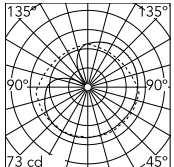

Physical

Colour	Brass
Length (mm)	300
Cord length (mm)	2700
Canopy dimension (mm)	32
Canopy width (mm)	113
Net weight (kg)	2.95
Package volume (m3)	0.1
IP internal	20

Download

[Mounting instructions](#) PDF

[Spare Parts](#) PDF

Photometric Files

[LDT / IES](#) LDT

Technical Drawings

[2D](#) ZIP

[3D](#) ZIP

[Bim](#) ZIP

Schematic light drawing